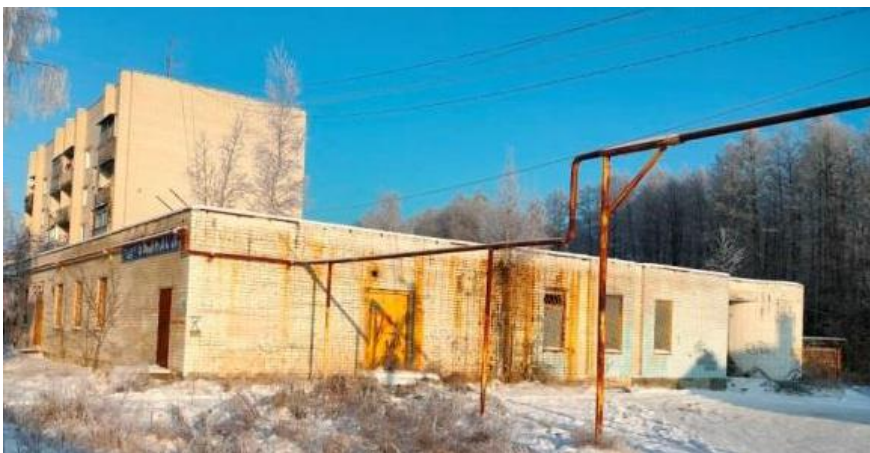

Начальная цена: **6 481 000** руб.,

в т.ч. НДС 20%-777 720 руб.

АО "НПО "ПРЗ"

НАША РАБОТА – МИРНОЕ НЕБО!

ОПИСАНИЕ

Нежилое пристроенное помещение

Одноэтажное пристроенное кирпичное здание I группы капитальности, 1990 года постройки.

Площадь – 775 кв.м

Объект требует проведения капитального ремонта .

В данный момент объект законсервирован.

Разрешенное использование - для торгового обслуживания населения.

Земельный участок

Кадастровый номер - 52:16:0030302:8

Нежилое пристроенное помещение расположено на границе зон многоквартирной и индивидуальной жилых застроек, лесного массива. По своим характеристикам недвижимость может быть использован для ведения коммерческой деятельности, кроме производственной. Подъезд к объекту с ул.Олимпийская. Парковка возможна на свободном земельном участке (площадке), расположенном рядом с объектом.