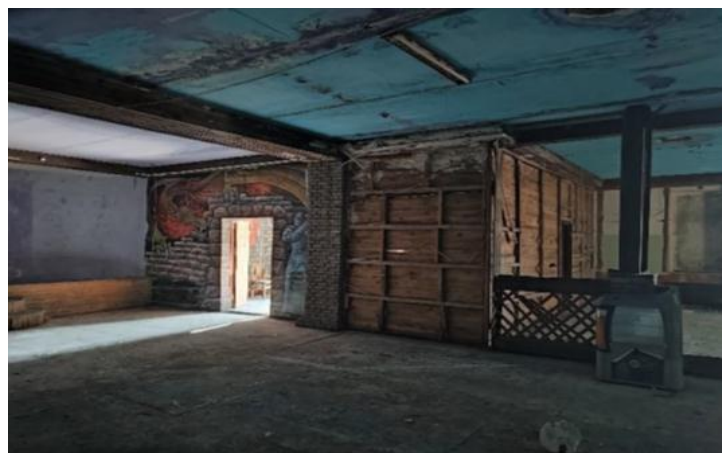

Начальная цена: **6 481 000** руб.,

в т.ч. НДС 20%-777 720 руб.

АО "НПО "ПРЗ"

НАША РАБОТА – МИРНОЕ НЕБО!

ОПИСАНИЕ

Нежилое пристроенное помещение

Одноэтажное пристроенное кирпичное здание I группы капитальности, 1990 года постройки.

АО "НПО "ПРЗ"

Фотографии объекта

АО "НПО "ПРЗ"

НАША РАБОТА – МИРНОЕ НЕБО!

Фотографии внутреннего помещения

АО "НПО "ПРЗ"

АО "НПО "ПРЗ"

Фотографии крыши