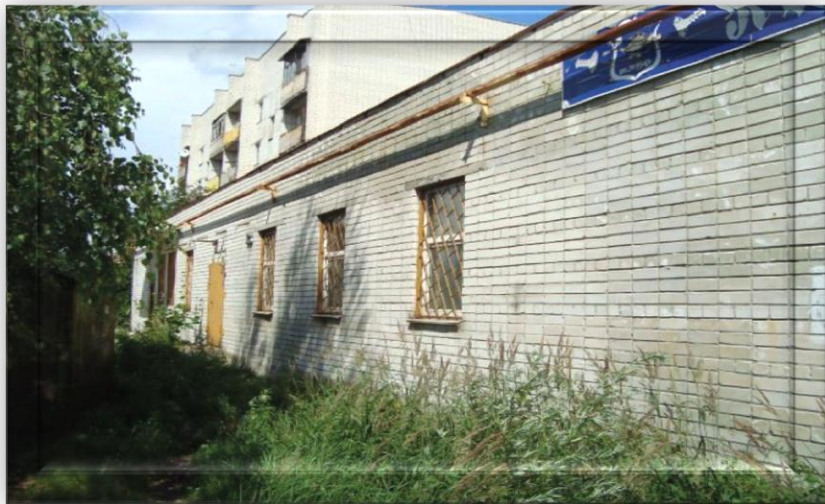

АО «НПО «ПРЗ»

НАША РАБОТА – МИРНОЕ НЕБО!

ХАРАКТЕРИСТИКИ

Площадь ЗУ (собственность): **1 056** кв. м.

Площадь здания: **775,0** кв.м.

Выделенная мощность **45,0** кВт;

Тепло: **0,0464** Гкал/ч;

Вода : **33,9** м³/час.

Начальная цена: **6 481 000** руб.,

в т.ч. НДС 20%-777 720 руб.