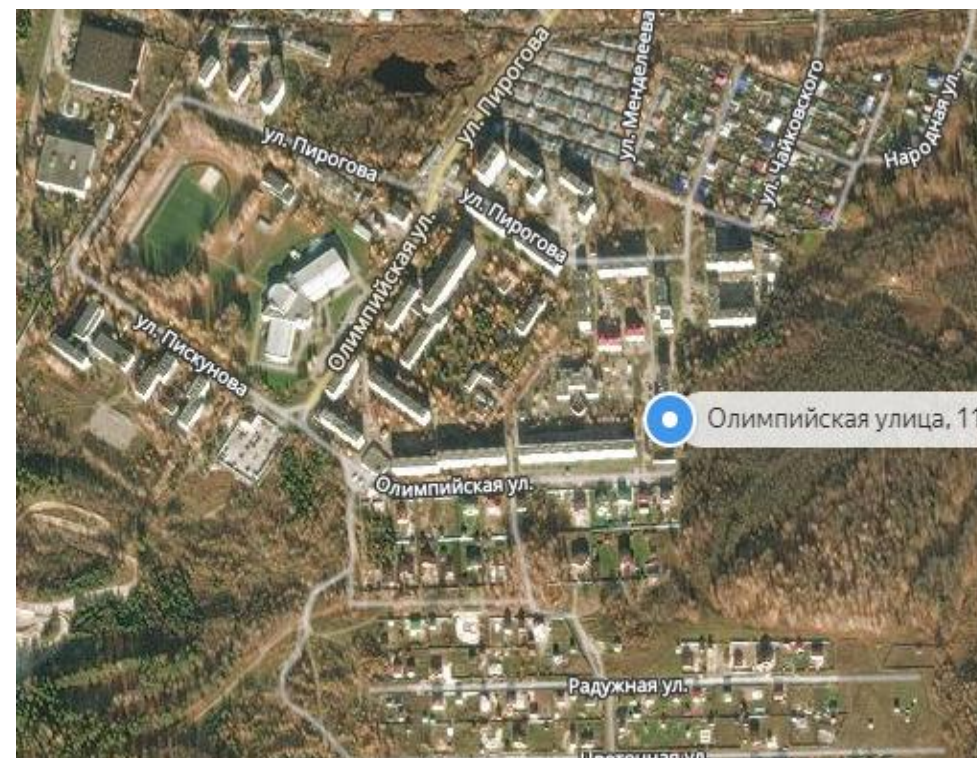

АО «НПО «ПРЗ»

НАША РАБОТА – МИРНОЕ НЕБО!

РАСПОЛОЖЕНИЕ

Транспортная доступность:

- **1,8** км до ж/д станции «Правдинск»;
- **40** км до города Н.Новгород;
- **100** м до автобусной остановки «Олимпийская»

Нежилое пристроенное помещение расположено на границе зон многоквартирной и индивидуальной жилых застроек, лесного массива. По своим характеристикам недвижимость может быть использован для ведения коммерческой деятельности, кроме производственной. Подъезд к объекту с ул.Олимпийская. Парковка возможна на свободном земельном участке (площадке), расположенном рядом с объектом.

АО "НПО "ПРЗ"

Подъездные пути и ближайшее окружение объекта