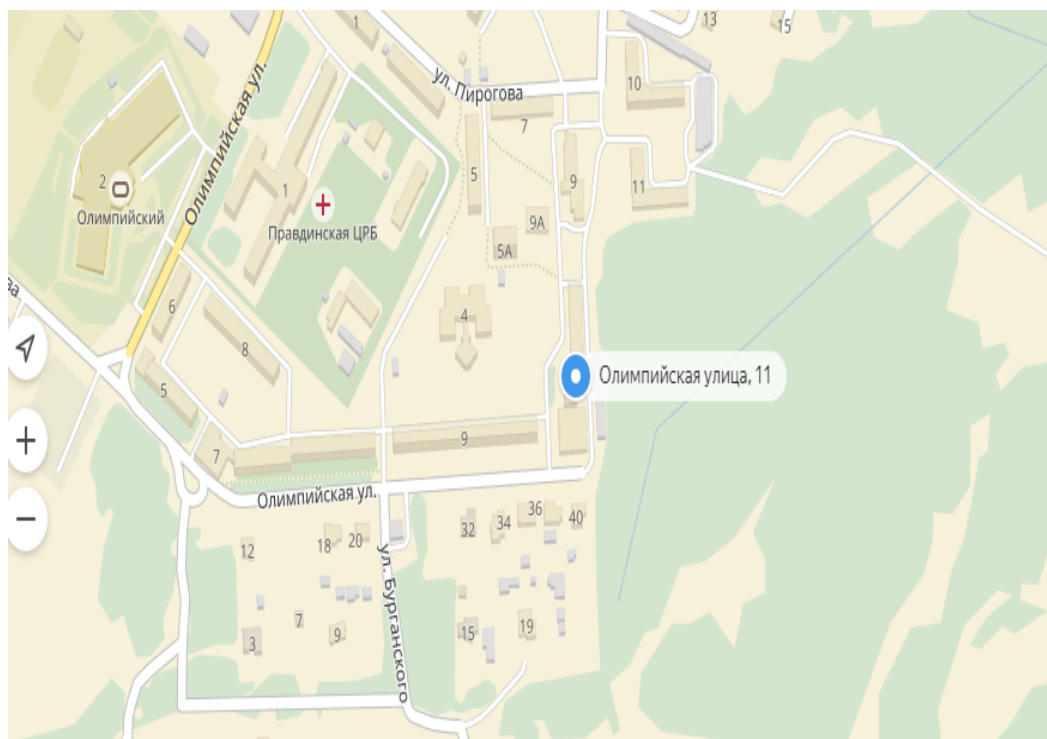

АО «НПО «ПРЗ»

НАША РАБОТА – МИРНОЕ НЕБО!

РАСПОЛОЖЕНИЕ

Транспортная доступность:

- **1,8** км до ж/д станции «Правдинск»;
- **40** км до города Н.Новгород;
- **100** м до автобусной остановки «Олимпийская»